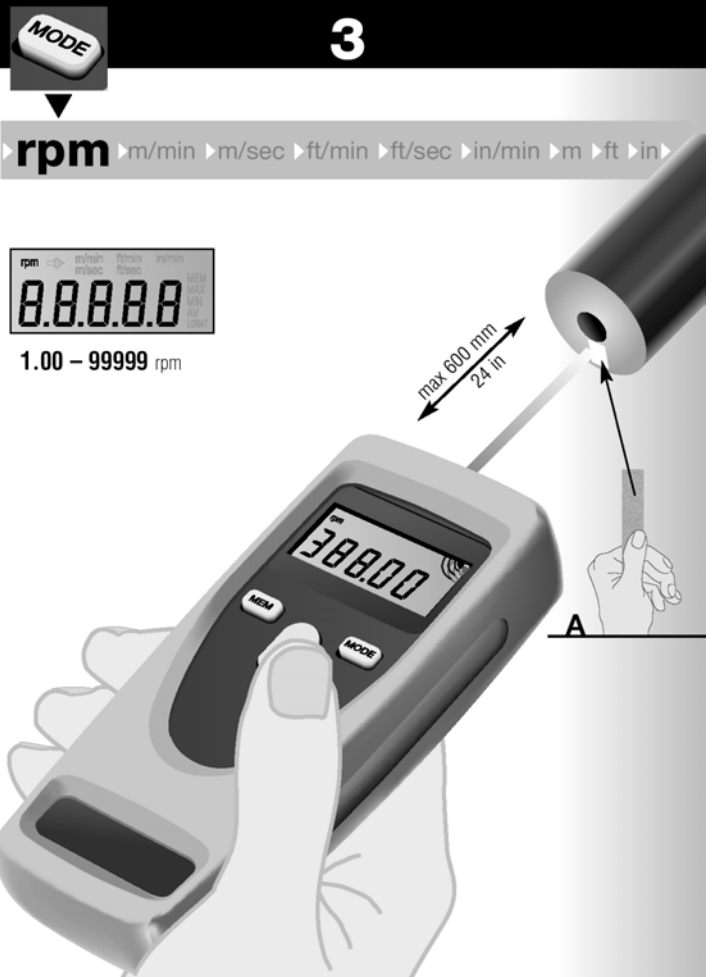

Digital Hand-Tachometer
Tachymètre Numérique Portatif
Tachómetro digital manual
Tachimetro digitale a mano

N0000.928A

1

LOBAT

2

3

4

MEM ▶ MAX ▶ MIN ▶ AV ▶

✱ ! $\pm 0.02\%$ ± 1 digit (for rpm)

🕒 auto power off 30 sec (Data store)

🌡️ $0^{\circ} \dots 50^{\circ} \text{C} / 32^{\circ} \dots 122^{\circ} \text{F}$

🏠 $-20^{\circ} \dots 70^{\circ} \text{C} / -4^{\circ} \dots 158^{\circ} \text{F}$